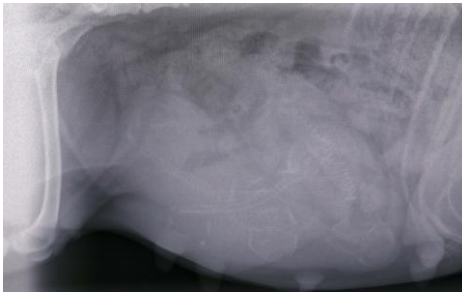

## Hennagardens M-kull

Far: DKCH SECH NOCH NORDCH KBHJV-14 KBHV-16  
KLBCH DKK17 HCAV17  
Hennagardens Estero Eros

Mor:  
RL1 Navarras Wilda Wasa

Røntgen dag 48

Hennagardens M-kull nyfødt